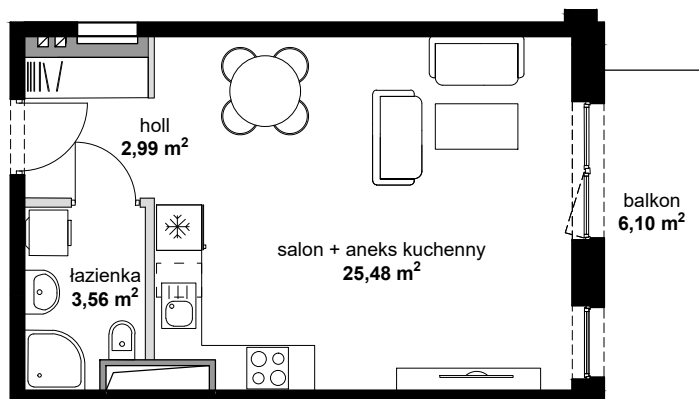

położenie mieszkania
w budynku

skala 1:100

-  ściana działowa, możliwa przebudowa
-  szacht instalacyjny, brak możliwości przebudowy
-  ściana nośna, brak możliwości przebudowy

BUDYNEK	B1
NUMER LOKALU	66
TYP	1P+AK
PIĘTRO	5
POWIERZCHNIA	32,03 m²