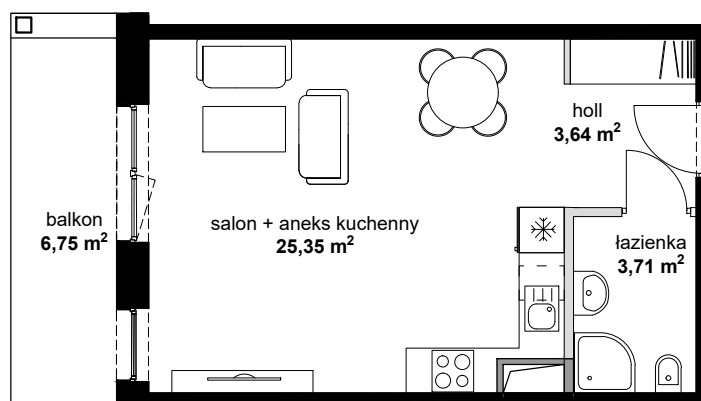

położenie mieszkania
w budynku

skala 1:100

-  ściana działowa, możliwa przebudowa
-  szacht instalacyjny, brak możliwości przebudowy
-  ściana nośna, brak możliwości przebudowy

BUDYNEK	B1
NUMER LOKALU	109
TYP	1P+AK
PIĘTRO	8
POWIERZCHNIA	32,70 m ²