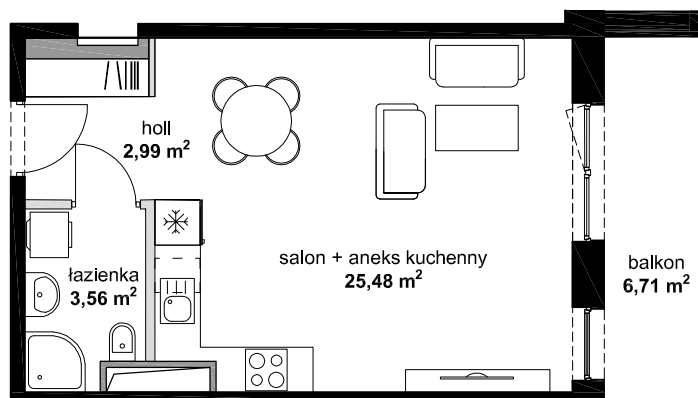

położenie mieszkania  
w budynku

skala 1:100

-  ściana działowa, możliwa przebudowa
-  szacht instalacyjny, brak możliwości przebudowy
-  ściana nośna, brak możliwości przebudowy

|                     |                            |
|---------------------|----------------------------|
| <b>BUDYNEK</b>      | <b>B1</b>                  |
| <b>NUMER LOKALU</b> | <b>105</b>                 |
| <b>TYP</b>          | <b>1P+AK</b>               |
| <b>PIĘTRO</b>       | <b>8</b>                   |
| <b>POWIERZCHNIA</b> | <b>32,03 m<sup>2</sup></b> |