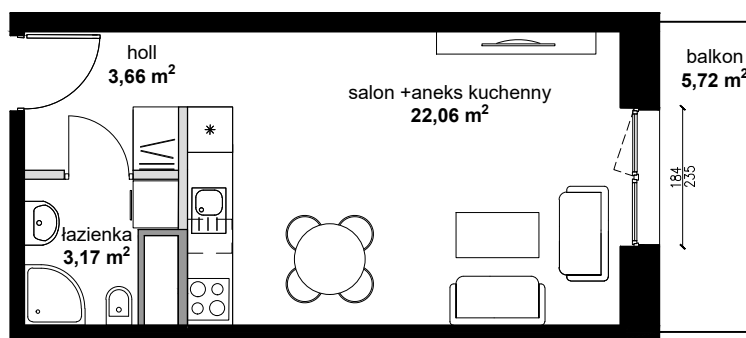

położenie mieszkania
w budynku

-  ściana działowa, możliwa przebudowa
-  szacht instalacyjny, brak możliwości przebudowy
-  ściana nośna, brak możliwości przebudowy

BUDYNEK	B4
NUMER LOKALU	81
TYP	1P+AK
PIĘTRO	7
POWIERZCHNIA	29,18 m ²