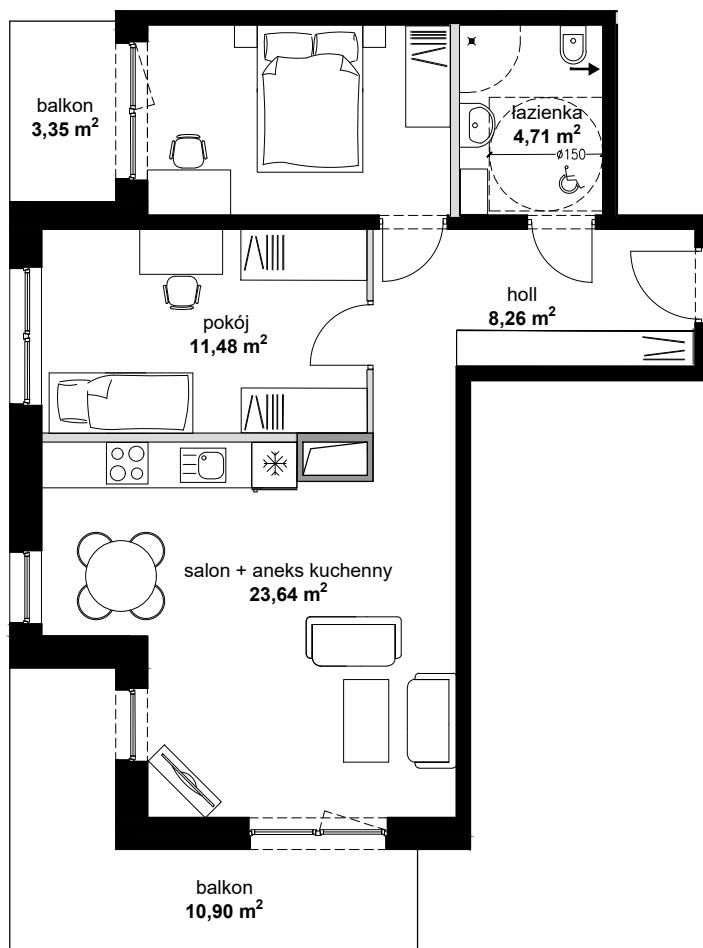

WIENIAWA

RESIDENCE

położenie mieszkania
w budynku

-  ściana działowa, możliwa przebudowa
-  szacht instalacyjny, brak możliwości przebudowy
-  ściana nośna, brak możliwości przebudowy

skala 1:100

BUDYNEK	B1
NUMER LOKALU	95
TYP	3P+AK
PIĘTRO	7
POWIERZCHNIA	58,06 m ²